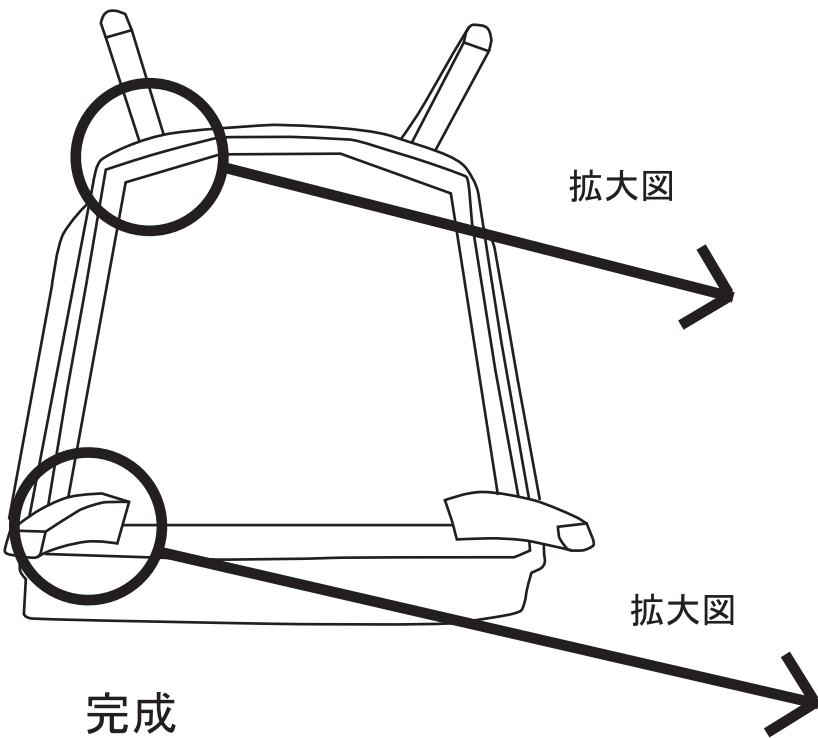

# 組み立て説明書 Capa

業者用

梱包内容	必要工具
・ ソファ本体 1枚	・ スパナ
・ 脚 4本	
・ 六角ナット 6本	

z	~	✕ q l ...
---	---	-----------