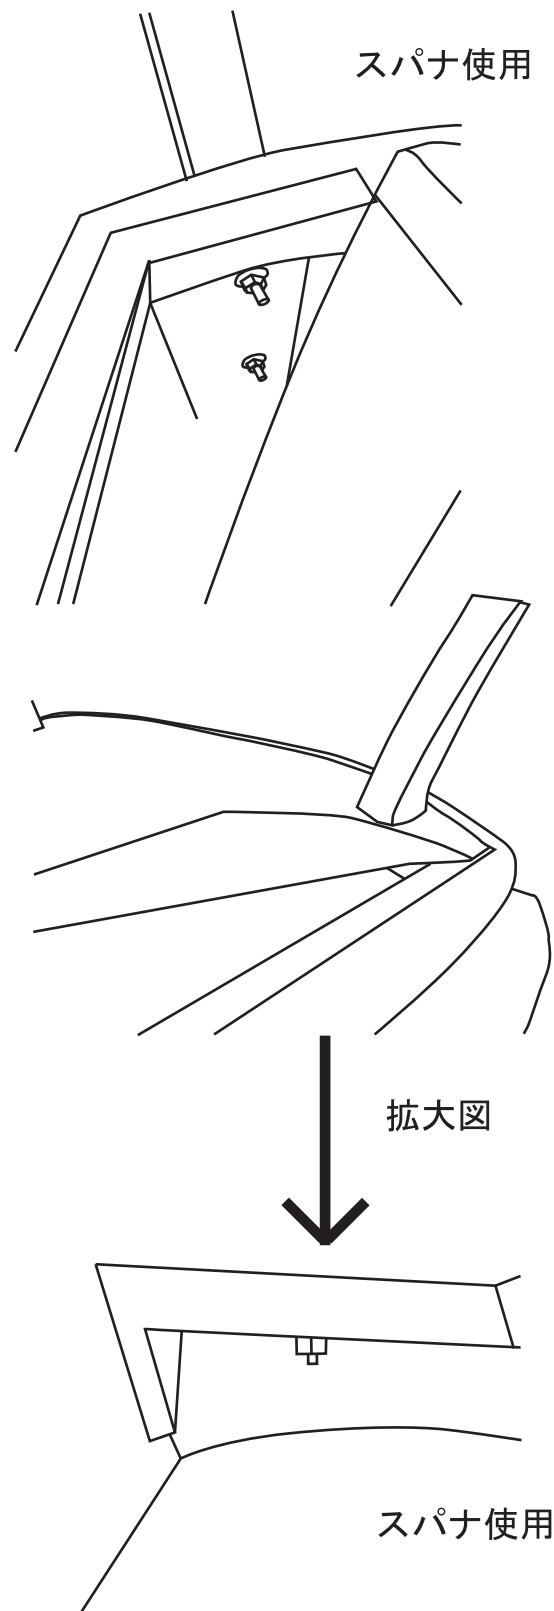

# 組み立て説明書 Capa

業者用

梱包内容	必要工具
・ ソファ本体 1枚	・ スパナ
・ 脚 4本	
・ 六角ナット 6本	

z	~	✕ q l ...
---	---	-----------